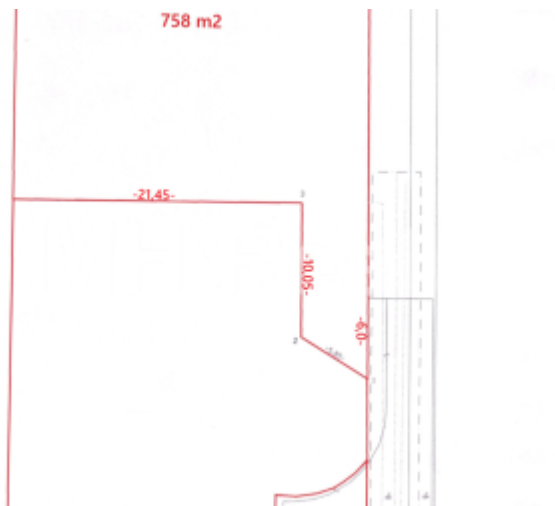

Bližšie info na tel. čísle 0918 336 411 M. Hrehorová.

Obec Rozhanovce je stredisková obec s kompletnou občianskou vybavenosťou - Pošta, Milk Agro, Fresh, Stavebniny, ZŠ, MŠ, Lekár, Kostol, Záhradníctvo a iné. Vzdialenosť od Košíc 10 km a 3 km od diaľničného privádzača.

V cene za nehnuteľnosti sú zahrnuté náklady spojené s prevodom, vrátane vypracovania kúpnych zmlúv advokátskou kanceláriou.

Bližšie info na tel. čísle 0918 336 411 M. Hrehorová.

REALITNÝ MAKLÉR

Maklér :
Telefón :
E-mail:

Marianna Hrehorová
+421918336411
info@mhrealsk.sk