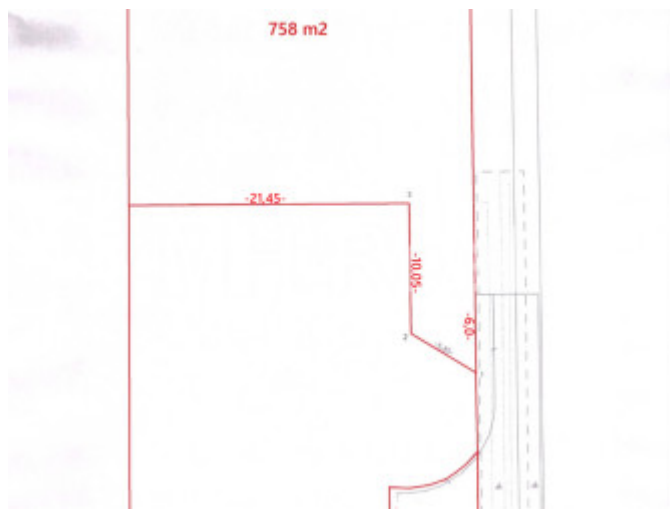

Bližšie info na tel. čísle 0918 336 411 M. Hrehorová.

Obec Rozhanovce je stredisková obec s kompletnou občianskou vybavenosťou - Pošta, Milk Agro, Fresh, Stavebniny, ZŠ, MŠ, Lekár, Kostol, Záhradníctvo a iné. Vzdialenosť od Košíc 10 km a 3 km od diaľničného privádzača.

V cene za nehnuteľnosti sú zahrnuté náklady spojené s prevodom, vrátane vypracovania kúpnych zmlúv advokátskou kanceláriou.

Bližšie info na tel. čísle 0918 336 411 M. Hrehorová.

REALITNÝ MAKLÉR

Maklér :
Telefón :
E-mail:

Marianna Hrehorová
+421918336411
info@mhrealsk.sk